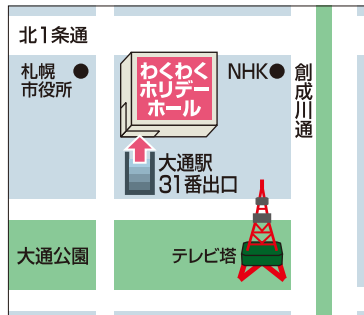

[クミコオフィシャルサイト] <http://www.puerta-ds.com/kumiko/> [ブログ～だって人生は片道切符～] <http://ameblo.jp/kumiko926/>

2018. **4月20日(金)** 14:00開場 / 14:30開演
わくわくホリデーホール
(札幌市民ホール)
全席指定(税込) **S席 5,000円 / A席 3,000円**
(1階席・2階席) (3階席)

会場
わくわくホリデーホール
(札幌市民ホール)
札幌市中央区北1条西1丁目
会場に駐車場はございません。
公共交通機関をご利用下さい。
札幌市営地下鉄「大通」駅下車
31番出口正面すぐ

12月15日(金) チケット発売開始

※未就学児の入場はできません。
※チケットお申し込み後の変更・キャンセルはできません。
※車いす用席は数に限りがありますので、必ずお電話で
エーダッシュ **011-533-7711** へお問合せ下さい。